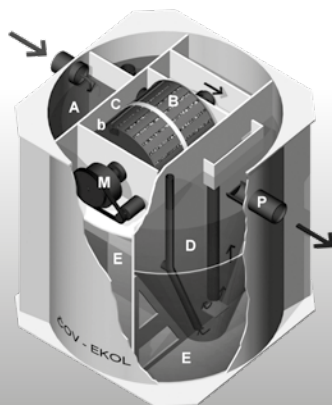

**NÁDRŽE,
ČISTÍRNÝ ODP. VOD**

tel.: 519 440 744

www.plastovekonstrukce.cz